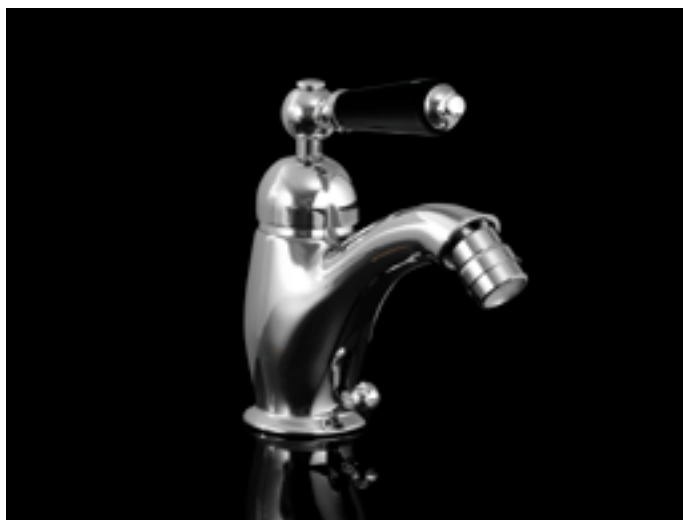

ANTICO RAME - ANTIQUE COPPER - ANTIK KUPFER ANTIQUE CUIVRE - COBRE ANTIGUO - АНТИЧНАЯ МЕДЬ	MARF57ARB P 29.3820
BRONZO - BRONZE - BRONZE BRONZE - BRONCE - БРОНЗА	MARF57BRBD P 24.9000
CROMO - CHROME - CHROM CHROME - CROMO - ХРОМ	MARF57CRBD P 19.4500
NICKEL LUCIDO - POLISHED NICKEL - POLIERNICKEL NICKEL POLI - NIQUEL LUCIDO - НИКЕЛЬ БЛЕСТЯЩИЙ	MARF57NKBD P 24.9000
NICKEL NERO - BLACK NICKEL - SCHWARZ NICKEL NICKEL NOIR - NIQUEL NEGRO - ЧЁРНЫЙ НИКЕЛЬ	MARF57NNEBD P 24.9000
NICKEL SATINATO - SATIN NICKEL - SATINNICKEL NICKEL DE SATIN - NIQUEL DEL SATEN - НИКЕЛЬ САТИНИРОВАННЫЙ	MARF57NKSABD P 27.3900
ORO CHIARO - LIGHT GOLD - HELLGOLD OR CLAIR - ORO CLARO - СВЕТЛОЕ ЗОЛОТО	MARF57BD P 24.9000
ORO ROSA - ROSE GOLD - ROSÉ GOLD OR ROSE - ORO ROSA - КРАСНОЕ ЗОЛОТО	MARF57ORB P 24.9000

RUBINETTO MONOCOMANDO PER BIDET

SINGLE LEVER BIDET MIXER
BIDET - EINHANDARMATUR
ROBINET MITIGEUR POUR BIDET
BATERIA PARA BIDE
КРАН ОДНОРЫЧАЖНЫЙ ДЛЯ БИДЕ