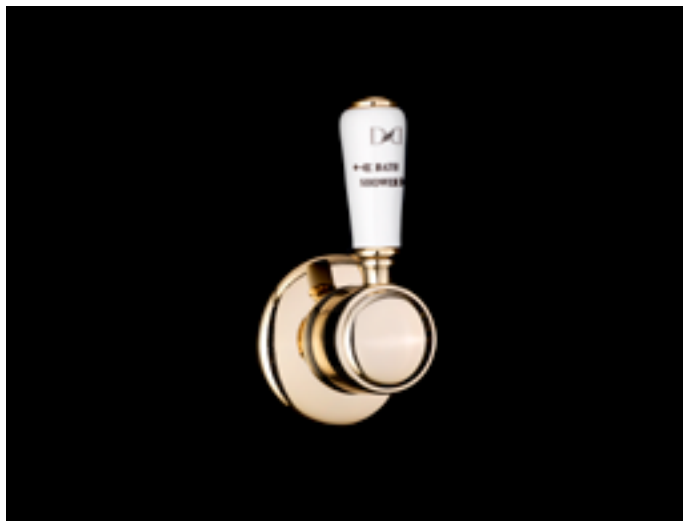

CITY

ANTICO RAME - ANTIQUE COPPER - ANTIK KUPFER ANTIQUE CUIVRE - COBRE ANTIGUO - АНТИЧНАЯ МЕДЬ	UTC1267AR P 9.4719
BRONZO - BRONZE - BRONZE BRONZE - BRONCE - БРОНЗА	UTC1267BR P 8.0270
CROMO - CHROME - CHROM CHROME - CROMO - ХРОМ	UTC1267CR P 5.3090
NICKEL LUCIDO - POLISHED NICKEL - POLIERNICKEL NICKEL POLI - NIQUEL LUCIDO - НИКЕЛЬ БЛЕСТЯЩИЙ	UTC1267NKS P 8.0270
NICKEL NERO - BLACK NICKEL - SCHWARZ NICKEL NICKEL NOIR - NIQUEL NEGRO - ЧЁРНЫЙ НИКЕЛЬ	UTC1267NNE P 8.0270
NICKEL SATINATO - SATIN NICKEL - SATINNICKEL NICKEL DE SATIN - NIQUEL DEL SATEN - НИКЕЛЬ САТИНИРОВАННЫЙ	UTC1267NKSA P 8.8297
ORO CHIARO - LIGHT GOLD - HELLGOLD OR CLAIR - ORO CLARO - СВЕТЛОЕ ЗОЛОТО	UTC1267 P 8.0270
ORO ROSA - ROSE GOLD - ROSÉ GOLD OR ROSE - ORO ROSA - КРАСНОЕ ЗОЛОТО	UTC1267OR P 8.0270

DEVIATORE CON MANETTA IN PORCELLANA DA INCASSO
INSET DIVERTER WITH PORCELAIN HANDLE
EINGebaUTE ABLENKER MIT PORZELLANKOPF
INVERSEUR ENCASTRÉ AVEC MANETTE EN PORCELAINE
DESVIADOR CON MANETA EN PORCELANA PARA ENCAJE
РАСПРЕДЕЛИТЕЛЬ ВСТРАИВАЕМЫЙ С ФАРФОРОВОЙ РУЧКОЙ