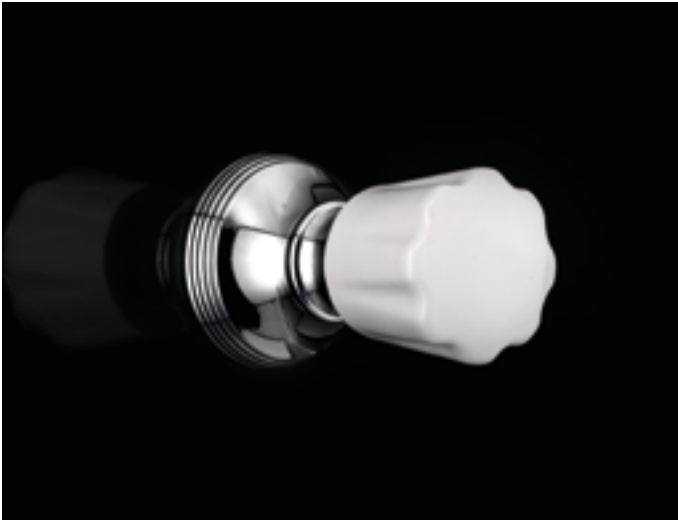

MORRIS

ANTICO RAME - ANTIQUE COPPER - ANTIK KUPFER ANTIQUE CUIVRE - COBRE ANTIGUO - АНТИЧНАЯ МЕДЬ	DDMR366AR P 9.0447
BRONZO - BRONZE - BRONZE BRONZE - BRONCE - БРОНЗА	DDMR366BR P 7.6650
CROMO - CHROME - CHROM CHROME - CROMO - ХРОМ	DDMR366CR P 5.2500
NICKEL LUCIDO - POLISHED NICKEL - POLIERNICKEL NICKEL POLI - NIQUEL LUCIDO - НИКЕЛЬ БЛЕСТЯЩИЙ	DDMR366NK P 6.6150
NICKEL NERO - BLACK NICKEL - SCHWARZ NICKEL NICKEL NOIR - NIQUEL NEGRO - ЧЁРНЫЙ НИКЕЛЬ	DDMR366NNE P 7.6650
NICKEL SATINATO - SATIN NICKEL - SATINNICKEL NICKEL DE SATIN - NIQUEL DEL SATEN - НИКЕЛЬ САТИНИРОВАННЫЙ	DDMR366NKSA P 8.4315
ORO CHIARO - LIGHT GOLD - HELLGOLD OR CLAIR - ORO CLARO - СВЕТЛОЕ ЗОЛОТО	DDMR366OT P 7.6650
ORO ROSA - ROSE GOLD - ROSÉ GOLD OR ROSE - ORO ROSA - КРАСНОЕ ЗОЛОТО	DDMR366OR P 8.1900

RUBINETTO D'ARRESTO
CUT-OFF TAP, WALL MOUNTED
ABSPERRHAHN
ROBINET D'ARRÊT ENCASTRABLES
LLAVE DE PASO
КРАН ЗАПОРНЫЙ