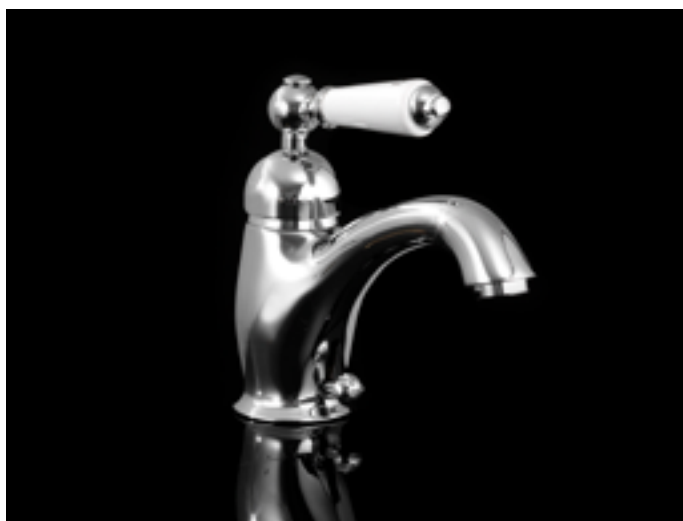

DANDY

ANTICO RAME - ANTIQUE COPPER - ANTIK KUPFER ANTIQUE CUIVRE - COBRE ANTIGUO - АНТИЧНАЯ МЕДЬ	MARF58AR P 29.3820
BRONZO - BRONZE - BRONZE BRONZE - BRONCE - БРОНЗА	MARF58BR P 24.9000
CROMO - CHROME - CHROM CHROME - CROMO - ХРОМ	MARF58CR P 19.4500
NICKEL LUCIDO - POLISHED NICKEL - POLIERNICKEL NICKEL POLI - NIQUEL LUCIDO - НИКЕЛЬ БЛЕСТЯЩИЙ	MARF58NK P 24.9000
NICKEL NERO - BLACK NICKEL - SCHWARZ NICKEL NICKEL NOIR - NIQUEL NEGRO - ЧЁРНЫЙ НИКЕЛЬ	MARF58NNE P 24.9000
NICKEL SATINATO - SATIN NICKEL - SATINNICKEL NICKEL DE SATIN - NIQUEL DEL SATEN - НИКЕЛЬ САТИНИРОВАННЫЙ	MARF58NKSA P 27.3900
ORO CHIARO - LIGHT GOLD - HELLGOLD OR CLAIR - ORO CLARO - СВЕТЛОЕ ЗОЛОТО	MARF58 P 24.9000
ORO ROSA - ROSE GOLD - ROSÉ GOLD OR ROSE - ORO ROSA - КРАСНОЕ ЗОЛОТО	MARF58OR P 24.9000

RUBINETTO MONOCOMANDO PER LAVABO

SINGLE LEVER BASIN MIXER
WASCHTISCH - EINHANDARMATUR
ROBINET MITIGEUR POUR LAVABO
BATERIA PARA LAVABO
КРАН ОДНОРЫЧАЖНЫЙ ДЛЯ РАКОВИНЫ