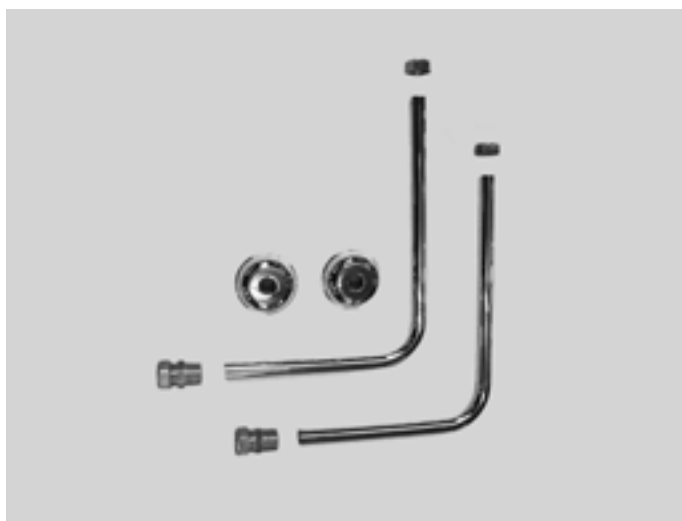

ACCESSORIES FOR TAPS

ANTICO RAME - ANTIQUE COPPER - ANTIK KUPFER ANTIQUE CUIVRE - COBRE ANTIGUO - АНТИЧНАЯ МЕДЬ	2DDA315AR P 5.1040
BRONZO - BRONZE - BRONZE BRONZE - BRONCE - БРОНЗА	2DDA315BR P 3.4280
CROMO - CHROME - CHROM CHROME - CROMO - ХРОМ	2DDA315CR P 2.3095
NICKEL LUCIDO - POLISHED NICKEL - POLIERNICKEL NICKEL POLI - NIQUEL LUCIDO - НИКЕЛЬ БЛЕСТЯЩИЙ	2DDA315NKS P 3.4280
NICKEL NERO - BLACK NICKEL - SCHWARZ NICKEL NICKEL NOIR - NIQUEL NEGRO - ЧЁРНЫЙ НИКЕЛЬ	2DDA315NNE P 3.4280
NICKEL SATINATO - SATIN NICKEL - SATINNICKEL NICKEL DE SATIN - NIQUEL DEL SATEN - НИКЕЛЬ САТИНИРОВАННЫЙ	2DDA315NKSA P 3.4280
ORO CHIARO - LIGHT GOLD - HELLGOLD OR CLAIR - ORO CLARO - СВЕТЛОЕ ЗОЛОТО	2DDA315 P 3.4280
ORO ROSA - ROSE GOLD - ROSÉ GOLD OR ROSE - ORO ROSA - КРАСНОЕ ЗОЛОТО	2DDA315OR P 3.4280

COPPIA CANNETTE RIGIDE Ø 14 MM PER 2 E 3 FORI

A PAIR OF RIGID CONNECTING PIPES FOR BASIN AND BIDET SETS Ø14 MM FOR 2 AND 3 HOLE TAPS
EIN PAAR STEIFE RÖHRCHEN FÜR WASCHTISCH-BIDETSATZ Ø14 MM FÜR 2 UND 3 LÖCHER
PAIRE DE TUYAUX À ANGLE DROIT ET RIGIDES Ø14 MM POUR 2 ET 3 TROUS
PAR DE CANERIAS RIGIDAS Ø14 MM PARA 2 Y 3 HUECOS
ПАРА ЖЕСТКИХ ТРУБОК Ø14 MM ДЛЯ КРАНА НА 2 И 3 ОТВЕРСТИЯ