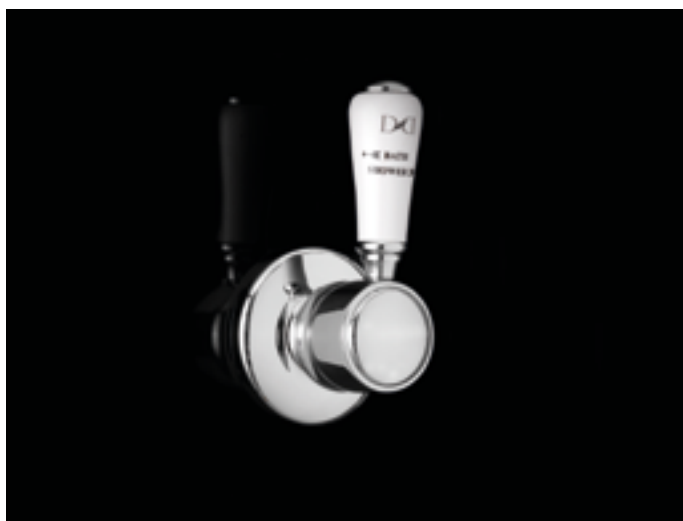

WHITE ROSE

ANTICO RAME - ANTIQUE COPPER - ANTIK KUPFER ANTIQUE CUIVRE - COBRE ANTIGUO - АНТИЧНАЯ МЕДЬ	UTC1267AR P 9.4719
BRONZO - BRONZE - BRONZE BRONZE - BRONCE - БРОНЗА	UTC1267BR P 8.0270
CROMO - CHROME - CHROM CHROME - CROMO - ХРОМ	UTC1267CR P 5.3090
NICKEL LUCIDO - POLISHED NICKEL - POLIERNICKEL NICKEL POLI - NIQUEL LUCIDO - НИКЕЛЬ БЛЕСТЯЩИЙ	UTC1267NKS P 8.0270
NICKEL NERO - BLACK NICKEL - SCHWARZ NICKEL NICKEL NOIR - NIQUEL NEGRO - ЧЁРНЫЙ НИКЕЛЬ	UTC1267NNE P 8.0270
NICKEL SATINATO - SATIN NICKEL - SATINNICKEL NICKEL DE SATIN - NIQUEL DEL SATEN - НИКЕЛЬ САТИНИРОВАННЫЙ	UTC1267NKSA P 8.8297
ORO CHIARO - LIGHT GOLD - HELLGOLD OR CLAIR - ORO CLARO - СВЕТЛОЕ ЗОЛОТО	UTC1267 P 8.0270
ORO ROSA - ROSE GOLD - ROSÉ GOLD OR ROSE - ORO ROSA - КРАСНОЕ ЗОЛОТО	UTC1267OR P 8.0270

DEVIATORE CON MANETTA IN PORCELLANA DA INCASSO
INSET DIVERTER WITH PORCELAIN HANDLE
EINGebaute ABLENKER MIT PORZELLANKOPF
INVERSEUR ENCASTRÉ AVEC MANETTE EN PORCELAINE
DESVIADOR CON MANETA EN PORCELANA PARA ENCAJE
РАСПРЕДЕЛИТЕЛЬ ВСТРАИВАЕМЫЙ С ФАРФОРОВОЙ РУЧКОЙ