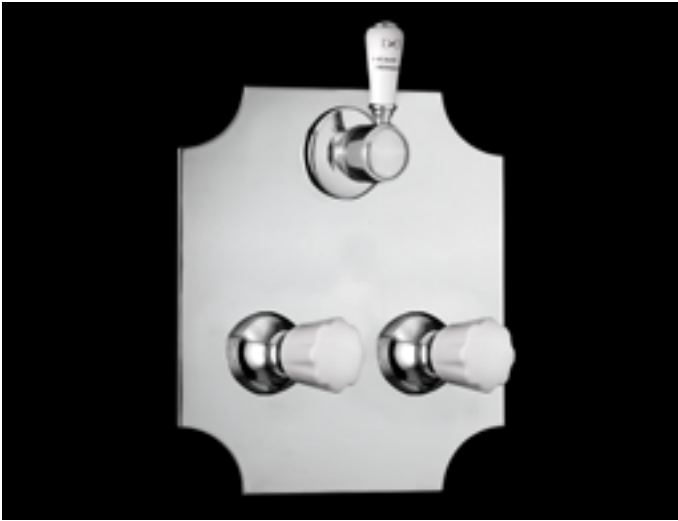

SHOWER MIXERS, ROSES AND ARMS

CROMO - CHROME - CHROM CHROME - CROMO - ХРОМ	DDMR348CR P 22.0800

ORO CHIARO - LIGHT GOLD - HELLGOLD OR CLAIR - ORO CLARO - СВЕТЛОЕ ЗОЛОТО	DDMR348OT P 29.7060

NICKEL LUCIDO - POLISHED NICKEL - POLIERNICKEL NICKEL POLI - NIQUEL LUCIDO - НИКЕЛЬ БЛЕСТЯЩИЙ	DDMR348NK P 27.1670

cm L: 23 x H: 32 x D: 7.7

PER:
FOR: / FÜR: / POUR: / PARA: / ДЛЯ:
MORRIS

GRUPPO DOCCIA DA PARETE CON DEVIATORE DUE VIE
SHOWER SET, WALL MOUNTED WITH TWO WAY DIVERTER
WANDMONTIERTES DUSCHSET MIT ZWEI WEGE-UMLEITER ABLEITER
GROUPE DOUCHE MURAL AVEC DÉVIATEUR A DEUX VOIES
SET DE DUCHA DE PARED CON DESVIADOR DE DOS VIAS
СМЕСИТЕЛЬ ДЛЯ ДУША НАСТЕННЫЙ С РАСПРЕДЕЛИТЕЛЕМ НА 2 ВЫХОДА