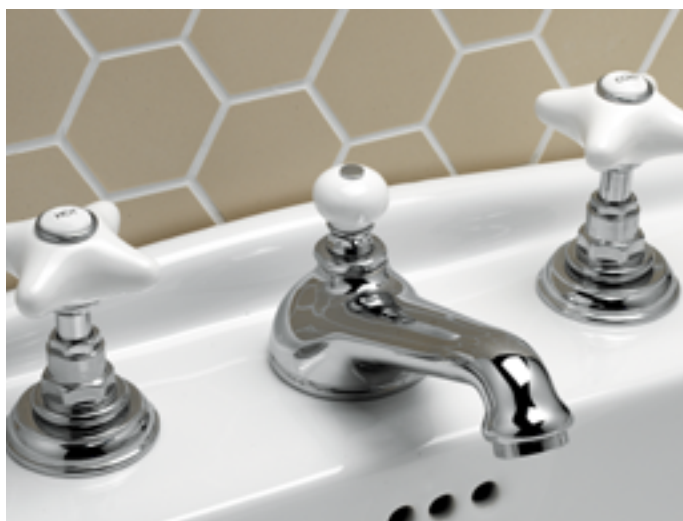

WHITE ROSE

ANTICO RAME - ANTIQUE COPPER - ANTIK KUPFER ANTIQUE CUIVRE - COBRE ANTIGUO - АНТИЧНАЯ МЕДЬ	UTWR700AR P 23.7575
BRONZO - BRONZE - BRONZE BRONZE - BRONCE - БРОНЗА	UTWR700BR P 20.1335
CROMO - CHROME - CHROM CHROME - CROMO - ХРОМ	UTWR700CR P 14.6550
NICKEL LUCIDO - POLISHED NICKEL - POLIERNICKEL NICKEL POLI - NIQUEL LUCIDO - НИКЕЛЬ БЛЕСТЯЩИЙ	UTWR700NK P 20.1335
NICKEL NERO - BLACK NICKEL - SCHWARZ NICKEL NICKEL NOIR - NIQUEL NEGRO - ЧЁРНЫЙ НИКЕЛЬ	UTWR700NNE P 20.1335
NICKEL SATINATO - SATIN NICKEL - SATINNICKEL NICKEL DE SATIN - NIQUEL DEL SATEN - НИКЕЛЬ САТИНИРОВАННЫЙ	UTWR700NKSA P 22.1469
ORO CHIARO - LIGHT GOLD - HELLGOLD OR CLAIR - ORO CLARO - СВЕТЛОЕ ЗОЛОТО	UTWR700 P 20.1335
ORO ROSA - ROSE GOLD - ROSÉ GOLD OR ROSE - ORO ROSA - КРАСНОЕ ЗОЛОТО	UTWR700OR P 20.1335

BATTERIA LAVABO 3 FORI CON SALTARELLO
3 HOLE BASIN SET WITH POP-UP WASTE
DREILOCH WASHCHTISCHSATZ MIT ZUGKNOPFGARNITUR
ROBINETTERIE POUR LAVABO 3 TROUS AVEC TIRETTE
GRUPO GRIFONES LAVABO 3 HUECOS CON DESAGUE
КРАН ДЛЯ РАКОВИНЫ НА 3 ОТВЕРСТИЯ С ДОННЫМ КЛАПАНОМ