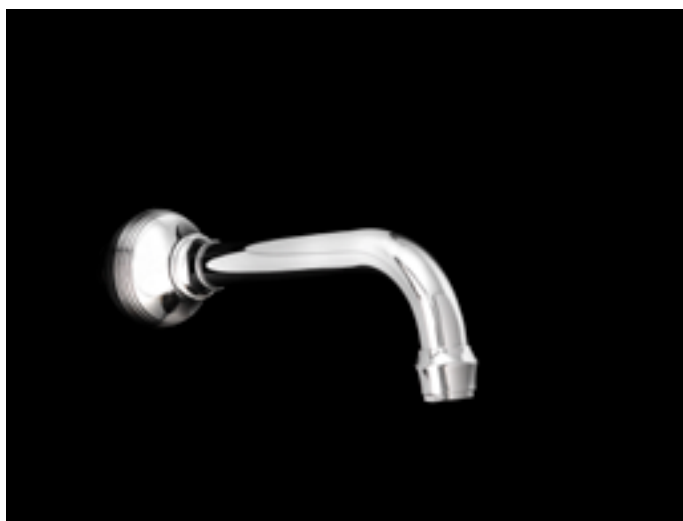

BLACK MORRIS

ANTICO RAME - ANTIQUE COPPER - ANTIK KUPFER ANTIQUE CUIVRE - COBRE ANTIGUO - АНТИЧНАЯ МЕДЬ	DDMR321AR P 8.3013
BRONZO - BRONZE - BRONZE BRONZE - BRONCE - БРОНЗА	DDMR321BR P 7.0350
CROMO - CHROME - CHROM CHROME - CROMO - ХРОМ	DDMR321CR P 4.8300
NICKEL LUCIDO - POLISHED NICKEL - POLIERNICKEL NICKEL POLI - NIQUEL LUCIDO - НИКЕЛЬ БЛЕСТЯЩИЙ	DDMR321NK P 6.0900
NICKEL NERO - BLACK NICKEL - SCHWARZ NICKEL NICKEL NOIR - NIQUEL NEGRO - ЧЁРНЫЙ НИКЕЛЬ	DDMR321NNE P 7.0350
NICKEL SATINATO - SATIN NICKEL - SATINNICKEL NICKEL DE SATIN - NIQUEL DEL SATEN - НИКЕЛЬ САТИНИРОВАННЫЙ	DDMR321NKSA P 7.7385
ORO CHIARO - LIGHT GOLD - HELLGOLD OR CLAIR - ORO CLARO - СВЕТЛОЕ ЗОЛОТО	DDMR321OT P 7.0350
ORO ROSA - ROSE GOLD - ROSÉ GOLD OR ROSE - ORO ROSA - КРАСНОЕ ЗОЛОТО	DDMR321OR P 7.0350

BOCCA D'EROGAZIONE SINGOLA A PARETE
SINGLE FLOW SPOUT, WALL MOUNTED
EINZELNES AUSFLUSSROHR, WANDAUSLAUF
BOUCHE D'ÉVACUATION SIMPLE, MURAL
BOCA DE EROGACIÓN SENCILLA, A PARED
ИЗЛИВ ОДИНАРНЫЙ НАСТЕННЫЙ