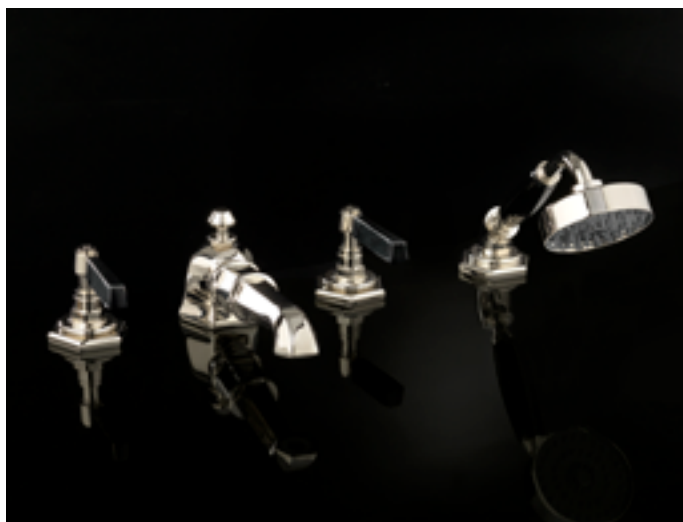

ANTICO RAME - ANTIQUE COPPER - ANTIK KUPFER ANTIQUE CUIVRE - COBRE ANTIGUO - АНТИЧНАЯ МЕДЬ	ADJBL48AR P 103.2500
BRONZO - BRONZE - BRONZE BRONZE - BRONCE - БРОНЗА	ADJBL48BR P 87.5000
CROMO - CHROME - CHROM CHROME - CROMO - ХРОМ	ADJBL48CR P 66.0000
NICKEL LUCIDO - POLISHED NICKEL - POLIERNICKEL NICKEL POLI - NIQUEL LUCIDO - НИКЕЛЬ БЛЕСТЯЩИЙ	ADJBL48NK P 76.2500
NICKEL NERO - BLACK NICKEL - SCHWARZ NICKEL NICKEL NOIR - NIQUEL NEGRO - ЧЁРНЫЙ НИКЕЛЬ	ADJBL48NNE P 87.5000
NICKEL SATINATO - SATIN NICKEL - SATINNICKEL NICKEL DE SATIN - NIQUEL DEL SATEN - НИКЕЛЬ САТИНИРОВАННЫЙ	ADJBL48NKSA P 96.2500
ORO CHIARO - LIGHT GOLD - HELLGOLD OR CLAIR - ORO CLARO - СВЕТЛОЕ ЗОЛОТО	ADJBL48 P 87.5000
ORO ROSA - ROSE GOLD - ROSÉ GOLD OR ROSE - ORO ROSA - КРАСНОЕ ЗОЛОТО	ADJBL48OR P 87.5000

GRUPPO VASCA PER MONTAGGIO BORDOVASCA 4 FORI CON DOCCETTA
4 HOLE BATH SET - DECK MOUNTED WITH HOSE AND HANDSET
VIERLOCH BADEWANNENSATZ ZUR MONTAGE AUF BADEWANNENRAND MIT HANDBRAUSE UND DUSCHSCHLAUCH
ROBINETTERIE POUR BAIGNOIRE POUR MONTAGE EN BORD DE BASSIN 4 TROUS AVEC DOUCHETTE
GRUPO GRIFONES BAÑERA PARA MONTAJE SOBRE BAÑERA 4 HUECOS CON TELEDUCHA
КОМПЛЕКТ ДЛЯ ВАННЫ, УСТАНОВЛИВАЕМЫЙ НА БОРТУ ВАННЫ С 4 ОТВЕРСТИЯМИ, С ЛЕЙКОЙ