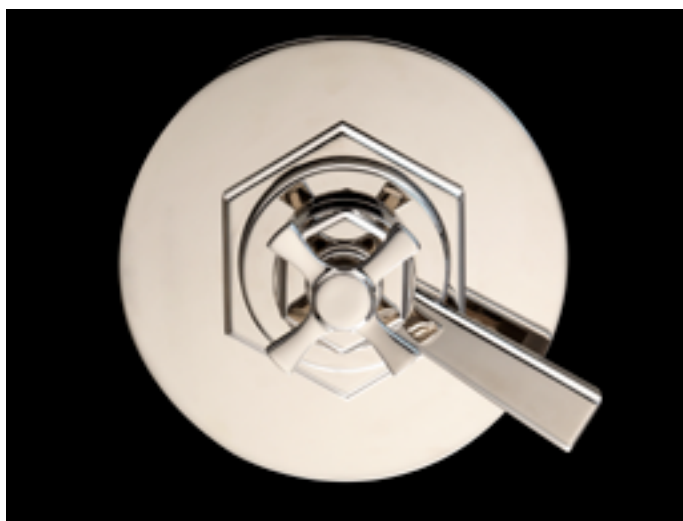

SHOWER MIXERS, ROSES AND ARMS

CROMO - CHROME - CHROM
CHROME - CROMO - ХРОМ

ADNJ1060CR
P 59.2350

ORO CHIARO - LIGHT GOLD - HELLGOLD
OR CLAIR - ORO CLARO - СВЕТЛОЕ ЗОЛОТО

ADNJ1060
P 71.5000

NICKEL LUCIDO - POLISHED NICKEL - POLIERNICKEL
NICKEL POLI - NIQUEL LUCIDO - НИКЕЛЬ БЛЕСТЯЩИЙ

ADNJ1060NK
P 63.2500

cm L: 16,2 x H: 18 x D: 8,5/10,3

PER:
FOR: / FÜR: / POUR: / PARA: / ДЛЯ:
JUBILEE

MISCELATORE TERMOSTATICO PER DOCCIA
THERMOSTATIC MIXER FOR SHOWER
THERMOSTATISCHE MISCHBATTERIE FÜR DIE DUSCHE
MITIGEUR THERMOSTATIQUE POUR DOUCHE
MEZCLADOR TERMOSTÁTICO PARA DUCHA
ТЕРМОСТАТИЧЕСКИЙ СМЕСИТЕЛЬ ДЛЯ ДУША