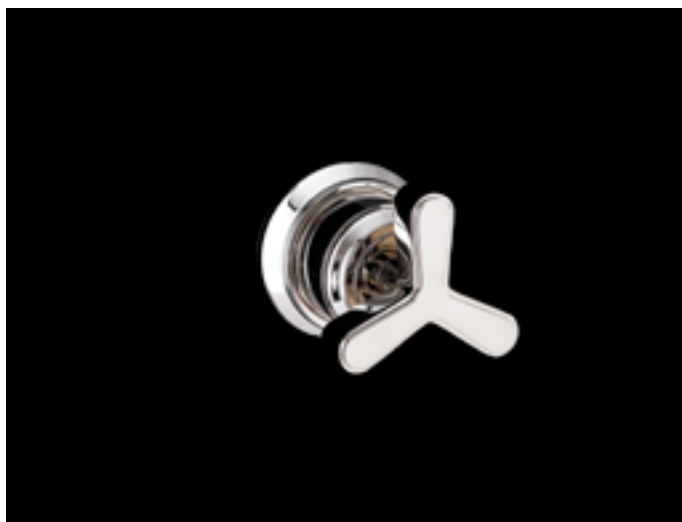

ANTICO RAME - ANTIQUE COPPER - ANTIK KUPFER ANTIQUE CUIVRE - COBRE ANTIGUO - АНТИЧНАЯ МЕДЬ	TRB567AR P 20.1970
BRONZO - BRONZE - BRONZE BRONZE - BRONCE - БРОНЗА	TRB567BR P 17.1108
CROMO - CHROME - CHROM CHROME - CROMO - ХРОМ	TRB567CR P 15.9642
NICKEL LUCIDO - POLISHED NICKEL - POLIERNICKEL NICKEL POLI - NIQUEL LUCIDO - НИКЕЛЬ БЛЕСТЯЩИЙ	TRB567NK P 17.1108
NICKEL NERO - BLACK NICKEL - SCHWARZ NICKEL NICKEL NOIR - NIQUEL NEGRO - ЧЁРНЫЙ НИКЕЛЬ	TRB567NNE P 17.1108
NICKEL SATINATO - SATIN NICKEL - SATINNICKEL NICKEL DE SATIN - NIQUEL DEL SATEN - НИКЕЛЬ САТИНИРОВАННЫЙ	TRB567NKSA P 18.8219
ORO CHIARO - LIGHT GOLD - HELLGOLD OR CLAIR - ORO CLARO - СВЕТЛОЕ ЗОЛОТО	TRB567OT P 17.1108
ORO ROSA - ROSE GOLD - ROSÉ GOLD OR ROSE - ORO ROSA - КРАСНОЕ ЗОЛОТО	TRB567OR P 17.1108

RUBINETTO D'ARRESTO
CUT-OFF TAP, WALL MOUNTED
ABSPERRHAHN
ROBINET D'ARRÊT ENCASTRABLES
LLAVE DE PASO
КРАН ЗАПОРНЫЙ