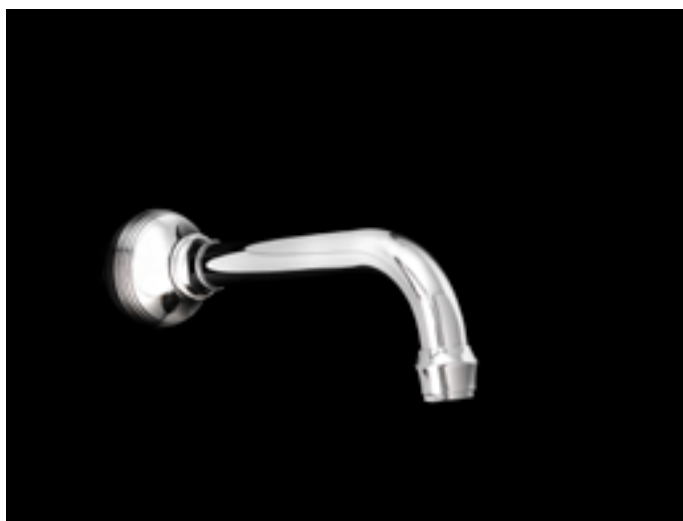

MORRIS

ANTICO RAME - ANTIQUE COPPER - ANTIK KUPFER ANTIQUE CUIVRE - COBRE ANTIGUO - АНТИЧНАЯ МЕДЬ	DDMR321AR P 8.3013
BRONZO - BRONZE - BRONZE BRONZE - BRONCE - БРОНЗА	DDMR321BR P 7.0350
CROMO - CHROME - CHROM CHROME - CROMO - ХРОМ	DDMR321CR P 4.8300
NICKEL LUCIDO - POLISHED NICKEL - POLIERNICKEL NICKEL POLI - NIQUEL LUCIDO - НИКЕЛЬ БЛЕСТЯЩИЙ	DDMR321NK P 6.0900
NICKEL NERO - BLACK NICKEL - SCHWARZ NICKEL NICKEL NOIR - NIQUEL NEGRO - ЧЁРНЫЙ НИКЕЛЬ	DDMR321NNE P 7.0350
NICKEL SATINATO - SATIN NICKEL - SATINNICKEL NICKEL DE SATIN - NIQUEL DEL SATEN - НИКЕЛЬ САТИНИРОВАННЫЙ	DDMR321NKSA P 7.7385
ORO CHIARO - LIGHT GOLD - HELLGOLD OR CLAIR - ORO CLARO - СВЕТЛОЕ ЗОЛОТО	DDMR321OT P 7.0350
ORO ROSA - ROSE GOLD - ROSÉ GOLD OR ROSE - ORO ROSA - КРАСНОЕ ЗОЛОТО	DDMR321OR P 7.4550

BOCCA D'EROGAZIONE SINGOLA A PARETE
SINGLE FLOW SPOUT, WALL MOUNTED
EINZELNES AUSFLUSSROHR, WANDAUFLAUF
BOUCHE D'ÉVACUATION SIMPLE, MURAL
BOCA DE EROGACIÓN SENCILLA, A PARED
ИЗЛИВ ОДИНАРНЫЙ НАСТЕННЫЙ