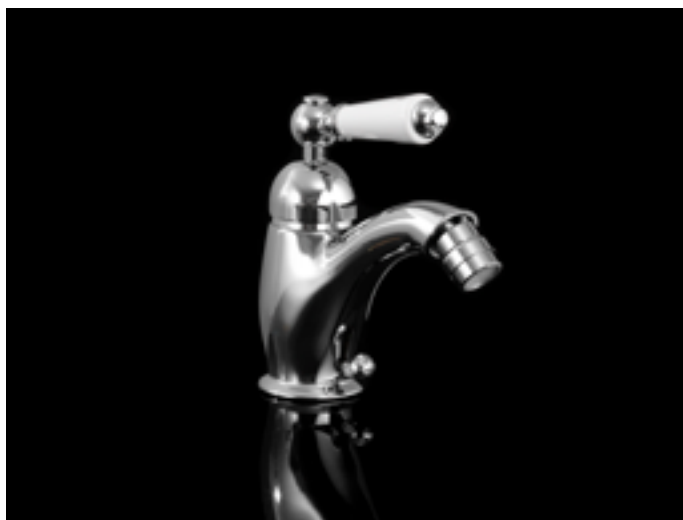

ANTICO RAME - ANTIQUE COPPER - ANTIK KUPFER ANTIQUE CUIVRE - COBRE ANTIGUO - АНТИЧНАЯ МЕДЬ	MARF57AR P 29.3820
BRONZO - BRONZE - BRONZE BRONZE - BRONCE - БРОНЗА	MARF57BR P 24.9000
CROMO - CHROME - CHROM CHROME - CROMO - ХРОМ	MARF57CR P 19.4500
NICKEL LUCIDO - POLISHED NICKEL - POLIERNICKEL NICKEL POLI - NIQUEL LUCIDO - НИКЕЛЬ БЛЕСТЯЩИЙ	MARF57NK P 24.9000
NICKEL NERO - BLACK NICKEL - SCHWARZ NICKEL NICKEL NOIR - NIQUEL NEGRO - ЧЁРНЫЙ НИКЕЛЬ	MARF57NNE P 24.9000
NICKEL SATINATO - SATIN NICKEL - SATINNICKEL NICKEL DE SATIN - NIQUEL DEL SATEN - НИКЕЛЬ САТИНИРОВАННЫЙ	MARF57NKSA P 27.3900
ORO CHIARO - LIGHT GOLD - HELLGOLD OR CLAIR - ORO CLARO - СВЕТЛОЕ ЗОЛОТО	MARF57 P 24.9000
ORO ROSA - ROSE GOLD - ROSÉ GOLD OR ROSE - ORO ROSA - КРАСНОЕ ЗОЛОТО	MARF57OR P 24.9000

RUBINETTO MONOCOMANDO PER BIDET

SINGLE LEVER BIDET MIXER
BIDET - EINHANDARMATUR
ROBINET MITIGEUR POUR BIDET
BATERIA PARA BIDE
КРАН ОДНОРЫЧАЖНЫЙ ДЛЯ БИДЕ