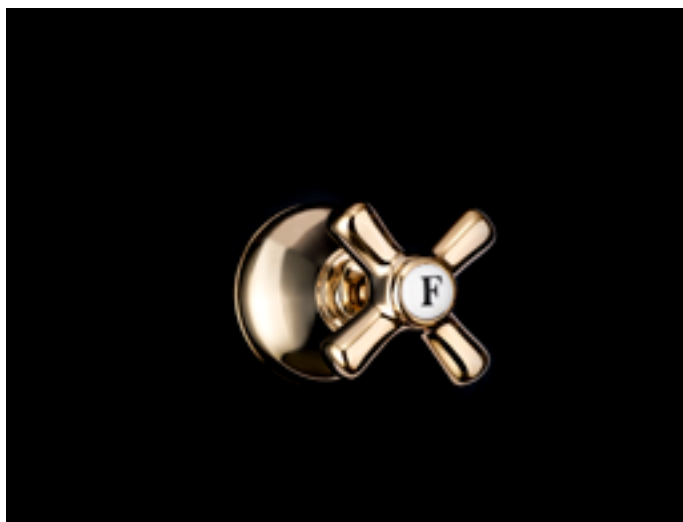

ANTICO RAME - ANTIQUE COPPER - ANTIK KUPFER ANTIQUE CUIVRE - COBRE ANTIGUO - АНТИЧНАЯ МЕДЬ	UTC1266AR P 5.8817
BRONZO - BRONZE - BRONZE BRONZE - BRONCE - БРОНЗА	UTC1266BR P 4.9845
CROMO - CHROME - CHROM CHROME - CROMO - ХРОМ	UTC1266CR P 3.4615
NICKEL LUCIDO - POLISHED NICKEL - POLIERNICKEL NICKEL POLI - NIQUEL LUCIDO - НИКЕЛЬ БЛЕСТЯЩИЙ	UTC1266NKS P 4.9845
NICKEL NERO - BLACK NICKEL - SCHWARZ NICKEL NICKEL NOIR - NIQUEL NEGRO - ЧЁРНЫЙ НИКЕЛЬ	UTC1266NNE P 4.9845
NICKEL SATINATO - SATIN NICKEL - SATINNICKEL NICKEL DE SATIN - NIQUEL DEL SATEN - НИКЕЛЬ САТИНИРОВАННЫЙ	UTC1266NKSA P 5.4830
ORO CHIARO - LIGHT GOLD - HELLGOLD OR CLAIR - ORO CLARO - СВЕТЛОЕ ЗОЛОТО	UTC1266 P 4.9845
ORO ROSA - ROSE GOLD - ROSÉ GOLD OR ROSE - ORO ROSA - КРАСНОЕ ЗОЛОТО	UTC1266OR P 4.9845