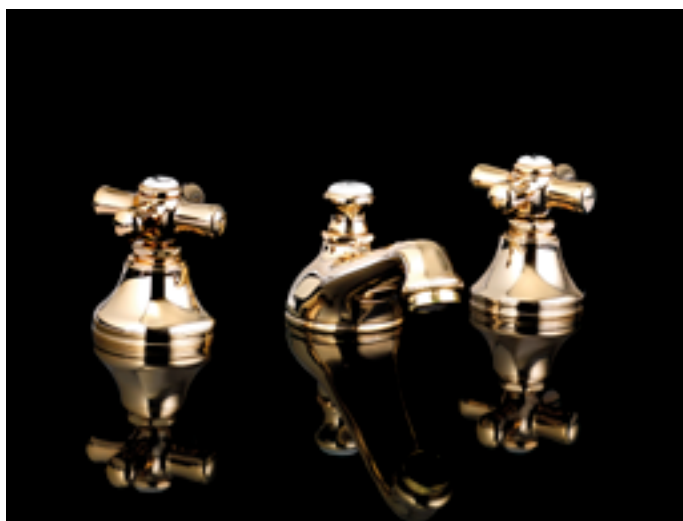

CITY

ANTICO RAME - ANTIQUE COPPER - ANTIK KUPFER ANTIQUE CUIVRE - COBRE ANTIGUO - АНТИЧНАЯ МЕДЬ	UTC1100AR P 18.3006
BRONZO - BRONZE - BRONZE BRONZE - BRONCE - БРОНЗА	UTC1100BR P 15.5090
CROMO - CHROME - CHROM CHROME - CROMO - ХРОМ	UTC1100CR P 11.2515
NICKEL LUCIDO - POLISHED NICKEL - POLIERNICKEL NICKEL POLI - NIQUEL LUCIDO - НИКЕЛЬ БЛЕСТЯЩИЙ	UTC1100NKS P 15.5090
NICKEL NERO - BLACK NICKEL - SCHWARZ NICKEL NICKEL NOIR - NIQUEL NEGRO - ЧЁРНЫЙ НИКЕЛЬ	UTC1100NNE P 15.5090
NICKEL SATINATO - SATIN NICKEL - SATINNICKEL NICKEL DE SATIN - NIQUEL DEL SATEN - НИКЕЛЬ САТИНИРОВАННЫЙ	UTC1100NKSA P 17.0599
ORO CHIARO - LIGHT GOLD - HELLGOLD OR CLAIR - ORO CLARO - СВЕТЛОЕ ЗОЛОТО	UTC1100 P 15.5090
ORO ROSA - ROSE GOLD - ROSÉ GOLD OR ROSE - ORO ROSA - КРАСНОЕ ЗОЛОТО	UTC1100OR P 15.5090

BATTERIA LAVABO 3 FORI CON SALTARELLO
3 HOLE BASIN SET WITH POP-UP WASTE
DREILOCH WASCHTISCHSATZ MIT ZUGKNOPFGARNITUR
ROBINETTERIE POUR LAVABO 3 TROUS AVEC TIRETTE
GRUPO GRIFONES LAVABO 3 HUECOS CON DESAGUE
КРАН ДЛЯ РАКОВИНЫ НА 3 ОТВЕРСТИЯ С ДОННЫМ КЛАПАНОМ